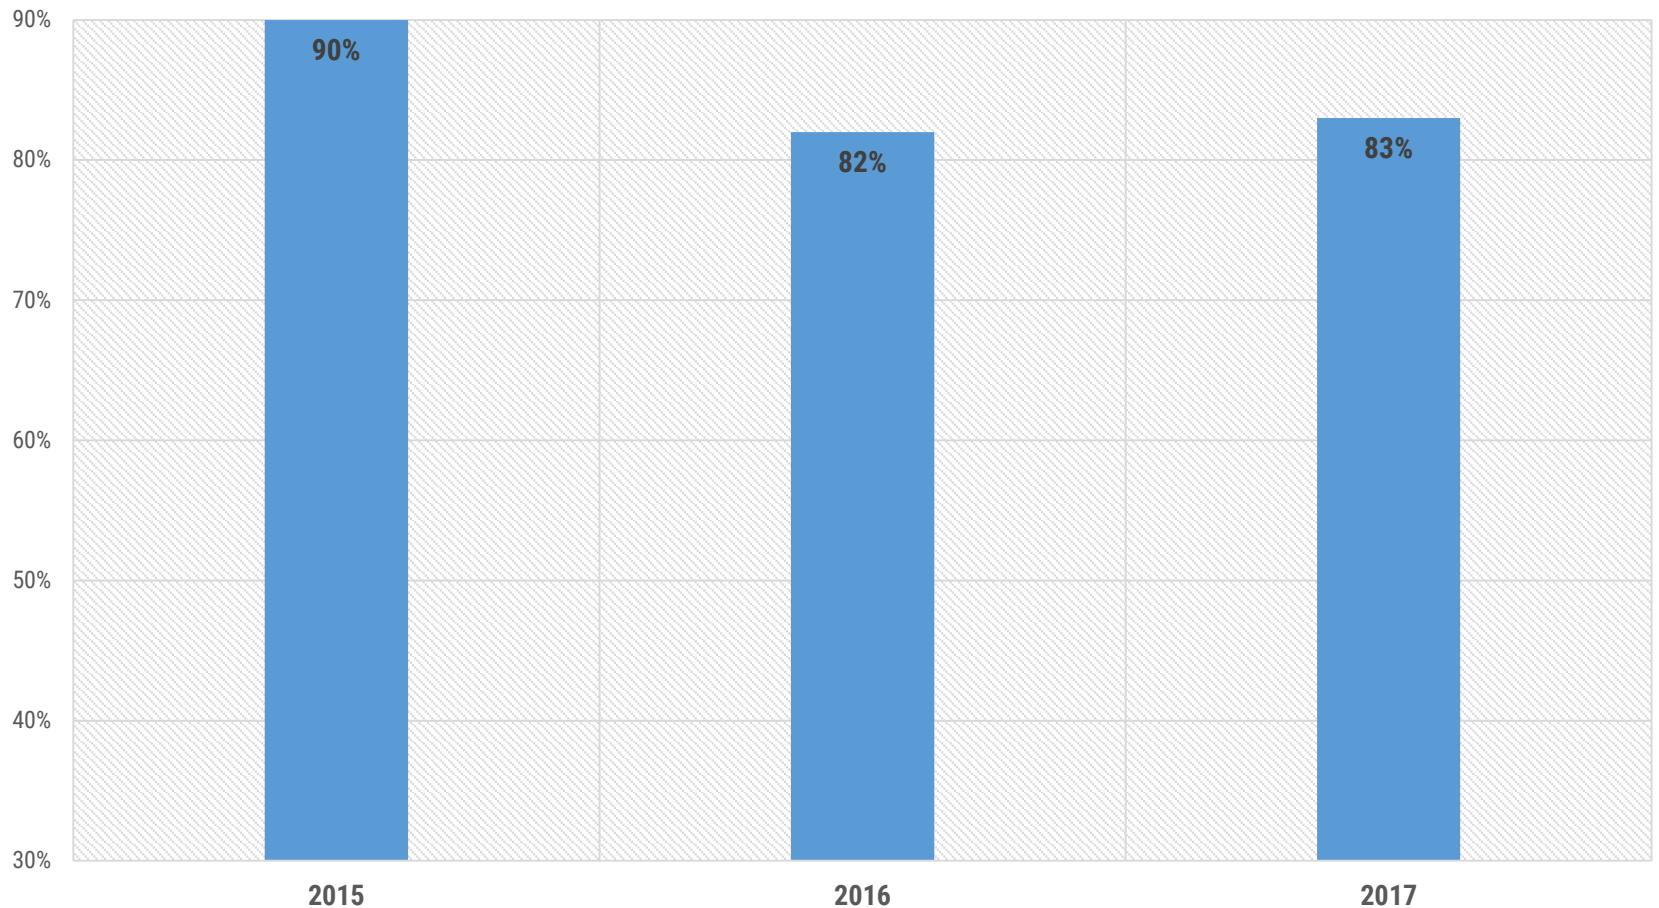

Avaliku arvamuse uuring 2015-2017

STRUKTUURIFONDIDE KODULEHT JA SOTSAALMEEDIA

- Kodulehe keskmine külastatavus oli 2017. aastal 77 500 külastust kuus ehk keskmiselt 2500 külastust päevas;
- Sotsiaalmeedias (eurotoetused Facebooki lehekülg) on 1759 jälgijat, aastal 2017 tehti 79 postitust.